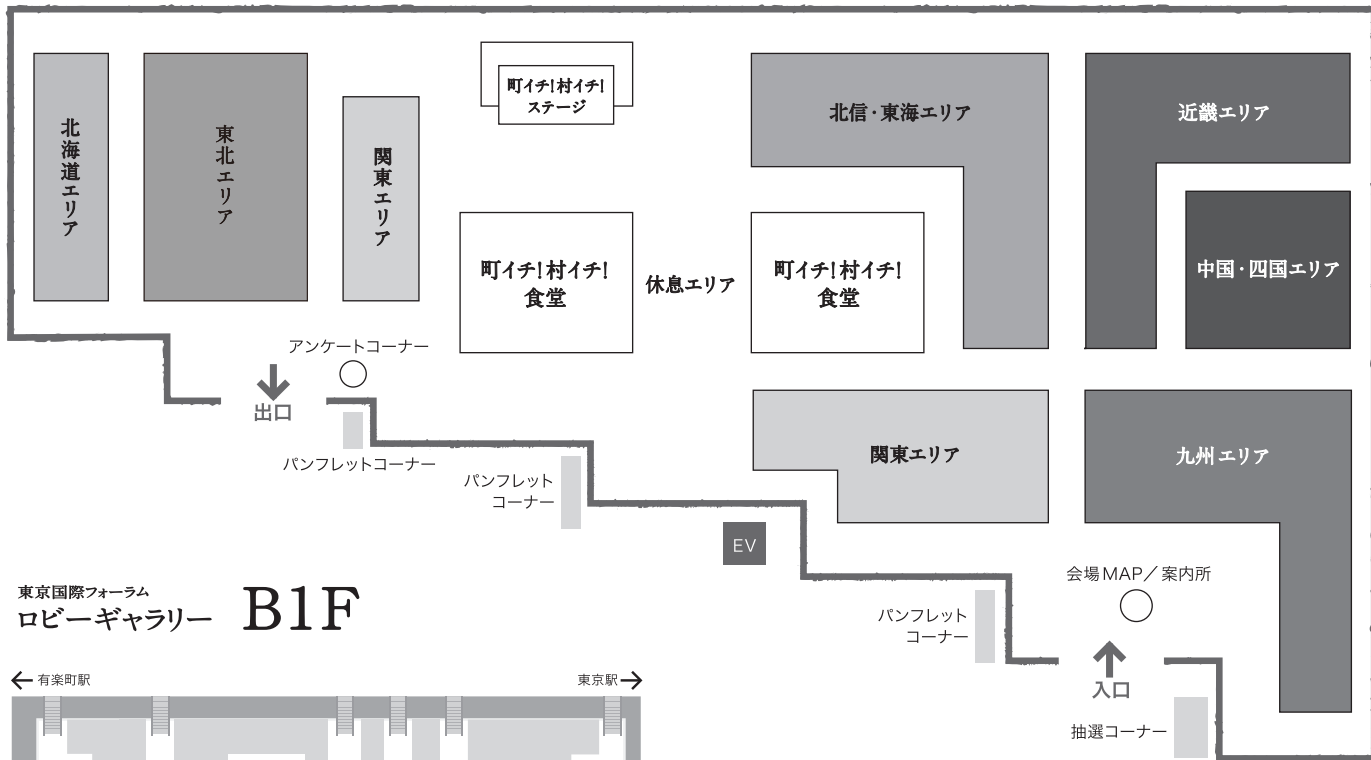

入場
無料

全国の町村が自慢の物産や
ご当地グルメなど
“イチ押しのお宝”を携えて
国際フォーラムに集結!

約140体のご当地キャラも大集合!

各日とも
先着1万名様に
オリジナルエコバッグを
プレゼント!!

2014

おいしいご当地グルメや自慢の物産が盛りだくさん。
 ステージでは各町村のイベントも実施！ ぜひご来場ください！

会場マップ

東京国際フォーラム 展示ホール B2F

東京国際フォーラム ロビーギャラリー B1F

ご当地キャラクター 撮影コーナー
 プロジェクト 2014 コーナー
 伝統工芸実演・体験コーナー
 震災復興応援コーナー

ライフスタイルコーナー

2014

アクセスマップ

Map

電車でお越しの方

※メイン会場まで