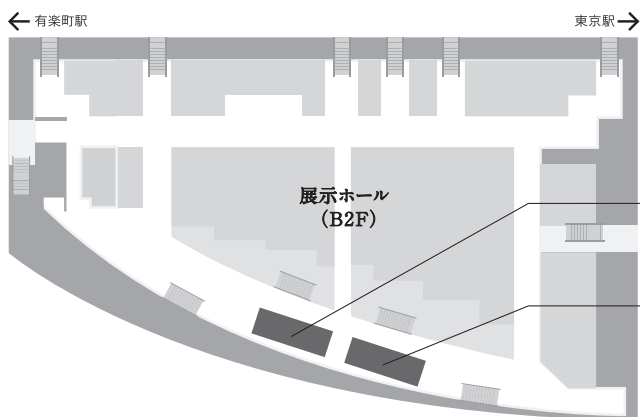

ご当地キャラクター 撮影コーナー
プロジェクト 2014 コーナー
伝統工芸実演・体験コーナー
震災復興応援コーナー

ライフスタイルコーナー